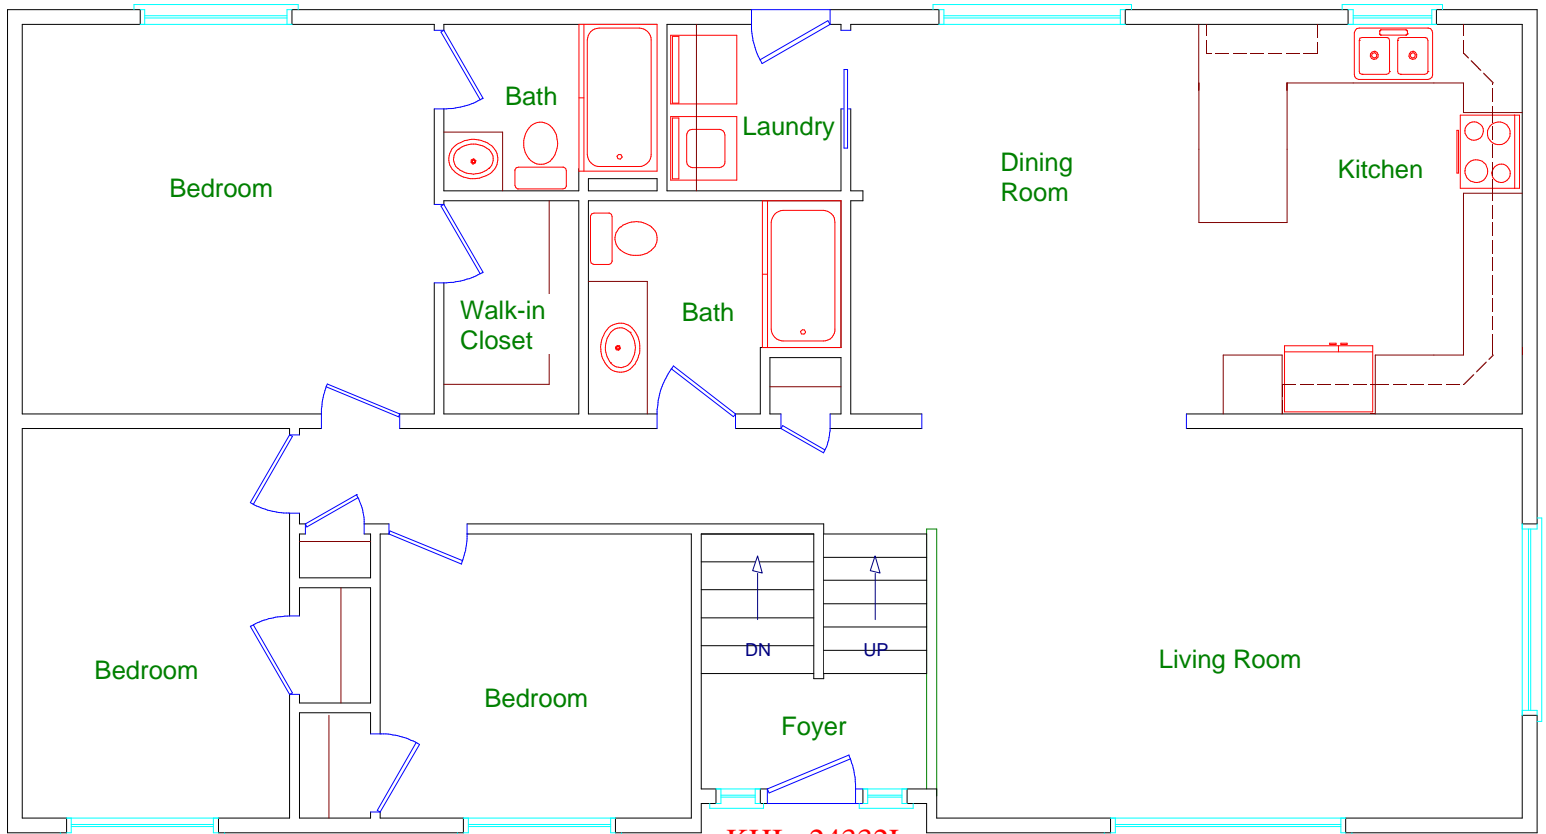

W I S C O N S I N

KHI - 24332L

1444 Sq. Ft.